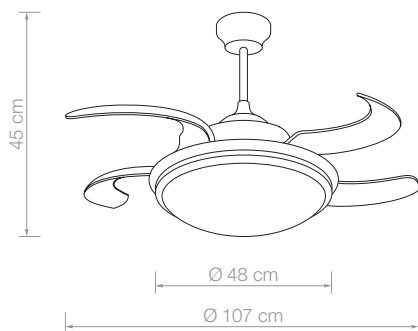

zioneled®

Cierzo

REF: VT-CIERZO

Info

Descripción: **Ventilador led 45 W**

Color de luz: **3000-4500-6000 K**

Lúmenes: **4000**

Voltaje: **180-265 V**

Nº velocidades: **6**

Flujo de aire: **135 m³/min**

Motor: **10-40 W DC**

Peso: **6 kg**

Área: **12-20 m²**

Acabado

RoHS CE

Níquel
Satinado