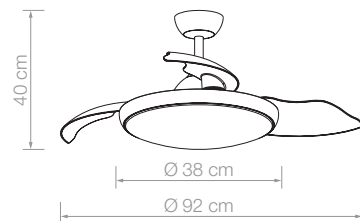

Color de luz: **3000-4500-6000 K**

Lúmenes: **1500**

Voltaje: **200-240 V**

Nº velocidades: **6**

Flujo de aire: **130 m³/min**

Motor: **36 W DC**

Peso: **6 kg**

Área: **15-17 m²**