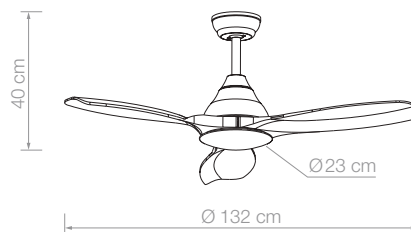

Acabado

Níquel
Satinado

CE RoHS