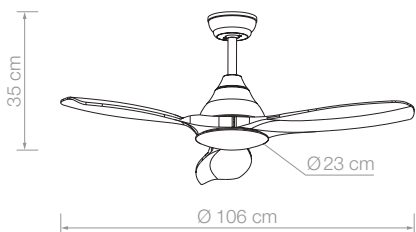

Color de luz: **3000-4500-6000 K**

Lúmenes: **1750**

Voltaje: **110-240 V**

Nº velocidades: **3**

Flujo de aire: **150 m³/min**

Motor: **60 W**

Peso: **6 kg**

Área: **10-18 m²**