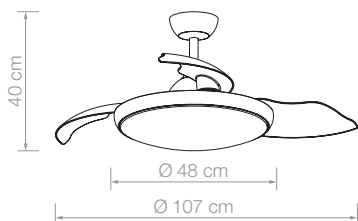

Siroco

REF: VT-SIROCO

Info

Descripción: **Ventilador led 36 W**

Color de luz: **3000-4500-6000 K**

Lúmenes: **2300**

Voltaje: **200-240 V**

Nº velocidades: **6**

Flujo de aire: **180 m³/min**

Motor: **36 W DC**

Peso: **7,5 kg**

Área: **20-22 m²**