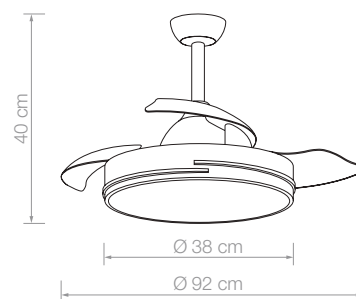

zi^oneled®

MiniBora

REF: VT-MINIBORA