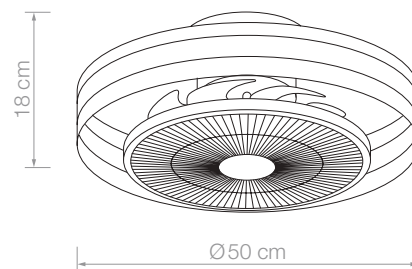

Color de luz: **3000-4500-6000 K**

Lúmenes: **1750 LM**

Voltaje: **220-240 V**

Nº velocidades: **6**

Flujo de aire: **102 m³/min**

Motor: **29 W DC**

Peso: **4 kg**

Área: **8-12 m²**