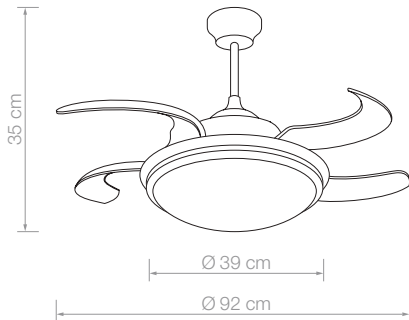

zioneled®

MiniCierzo

REF: VT-MINICIERZO

Info

Descripción: **Ventilador led 40 W**

Color de luz: **3000-4500-6000 K**

Lúmenes: **3500**

Voltaje: **180-265 V**

Nº velocidades: **6**

Flujo de aire: **120 m³/min**

Motor: **10-40 W DC**

Peso: **5 kg**

Área: **10-18 m²**

Acabado

RoHS CE

Blanco mate