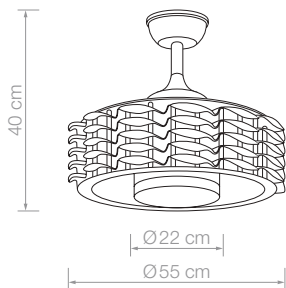

zionaled®

Poniente

REF: VT-PONIENTE