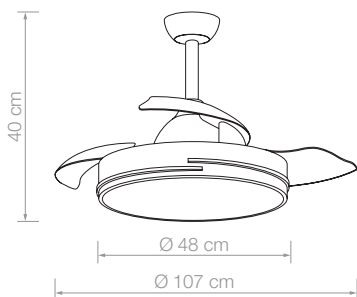

Bora

REF: VT-BORA

Info

Descripción: **Ventilador led 36 W**

Color de luz: **3000-4500-6000 K**

Lúmenes: **2300**

Voltaje: **200-240 V**

Nº velocidades: **6**

Flujo de aire: **180 m³/min**

Motor: **36 W DC**

Peso: **7,5 kg**

Área: **20-22 m²**