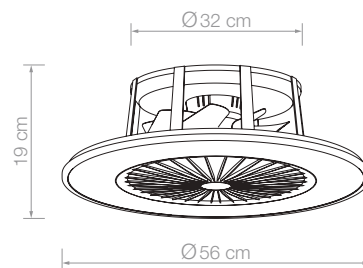

Lúmenes: **2200**

Voltaje: **200-240 V**

Nº velocidades: **3**

Flujo de aire: **100 m³/min**

Motor: **36 W AC**

Peso: **3 kg**

Área: **12-14 m²**

Acabado